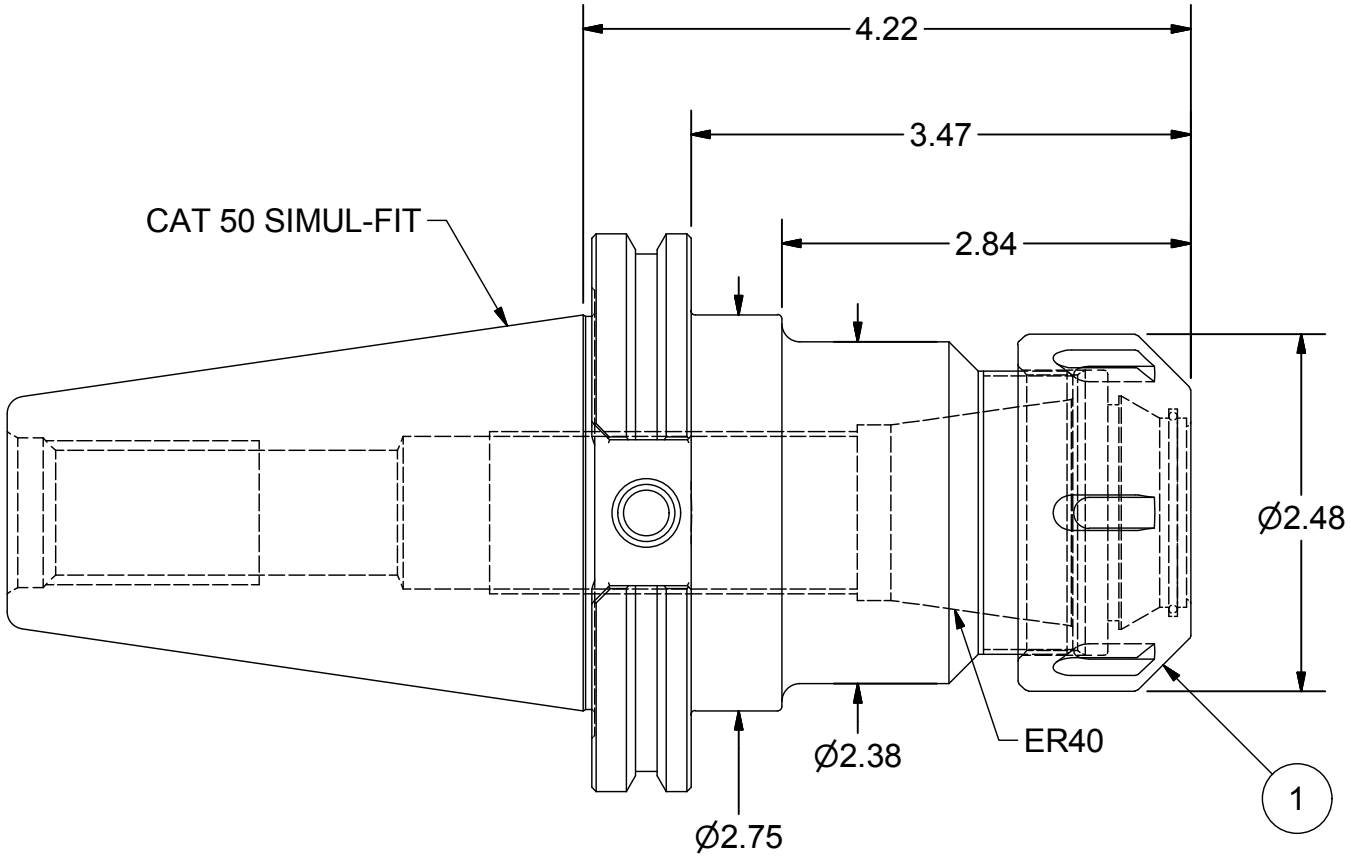

Parts List			
ITEM	QTY	PART NUMBER	DESCRIPTION
1	1	40ERCN	ER COLLET COOLANT NUT

PART
NUMBER

C50F-40ERC422

PARLEC
(800) TOOL USA

WORLD HEADQUARTERS
101 PERINTON PARKWAY
FAIRPORT, NEW YORK 14450